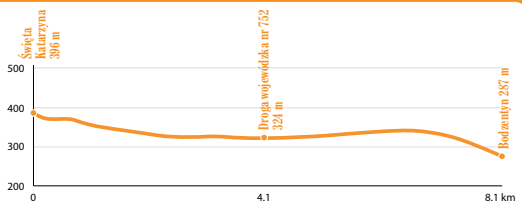

Legenda

-  Położenie zabytków
-  Położenie miejsc pamięci
-  Góra, szczyt
-  Rzeka, jezioro, zbiornik wodny
-  Cmentarz
-  Boisko sportowe
-  Rezerwat przyrody

Zielony szlak turystyczny im. Jerzego Głowackiego

Czerwony szlak turystyczny im. Edmunda Massalskiego

Niebieski szlak turystyczny im. Edwarda Wołoszyna

Ścieżka pieszo-rowerowa (Krajno-Bodzentyn)

Przyrodniczo-kulturowa ścieżka edukacyjna zielona „Śladem kolejki wąskotorowej”