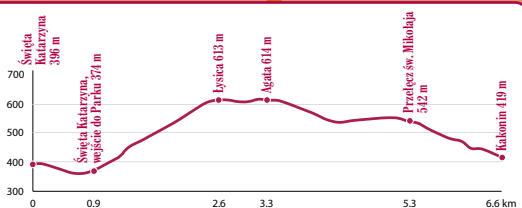

Miejsca pamięci i zabytki na terenie Gminy Bodzentyn

-  Droga
-  Droga główna
-  Droga polna
-  Granice miejscowości
-  Droga polna lub leśna
-  Wyciąg krzesełkowy
-  Las
-  Teren mieszkalny
-  Pole, łąka
-  Zabudowa handlowo-usługowa

Legenda

-  Położenie zabytków
-  Położenie miejsc pamięci
-  Góra, szczyt
-  Rzeka, jezioro, zbiornik wodny
-  Cmentarz
-  Boisko sportowe
-  Rezerwat przyrody

Zielony szlak turystyczny im. Jerzego Głowackiego