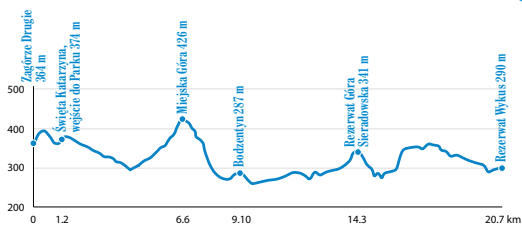

Legenda

-  Położenie zabytków
-  Położenie miejsc pamięci
-  Góra, szczyt
-  Rzeka, jezioro, zbiornik wodny
-  Cmentarz
-  Boisko sportowe
-  Rezerwat przyrody

Zielony szlak turystyczny im. Jerzego Głowackiego

Czerwony szlak turystyczny im. Edmunda Massalskiego

Niebieski szlak turystyczny im. Edwarda Wołoszyna

Ścieżka pieszo-rowerowa (Krajno-Bodzentyn)

Przyrodniczo-kulturowa ścieżka edukacyjna zielona „Śladem kolejki wąskotorowej”