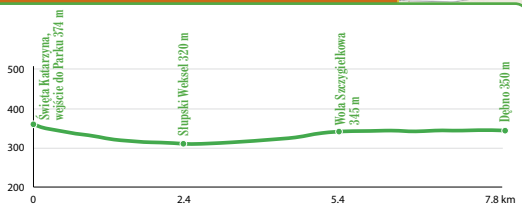

Legenda

-  Położenie zabytków
-  Położenie miejsc pamięci
-  Góra, szczyt
-  Rzeka, jezioro, zbiornik wodny
-  Cmentarz
-  Boisko sportowe
-  Rezerwat przyrody

Zielony szlak turystyczny im. Jerzego Głowackiego

Czerwony szlak turystyczny im. Edmunda Massalskiego

Niebieski szlak turystyczny im. Edwarda Wołoszyna

Ścieżka pieszo-rowerowa (Krajno-Bodzentyn)

Przyrodniczo-kulturowa ścieżka edukacyjna zielona „Śladem kolejki wąskotorowej”