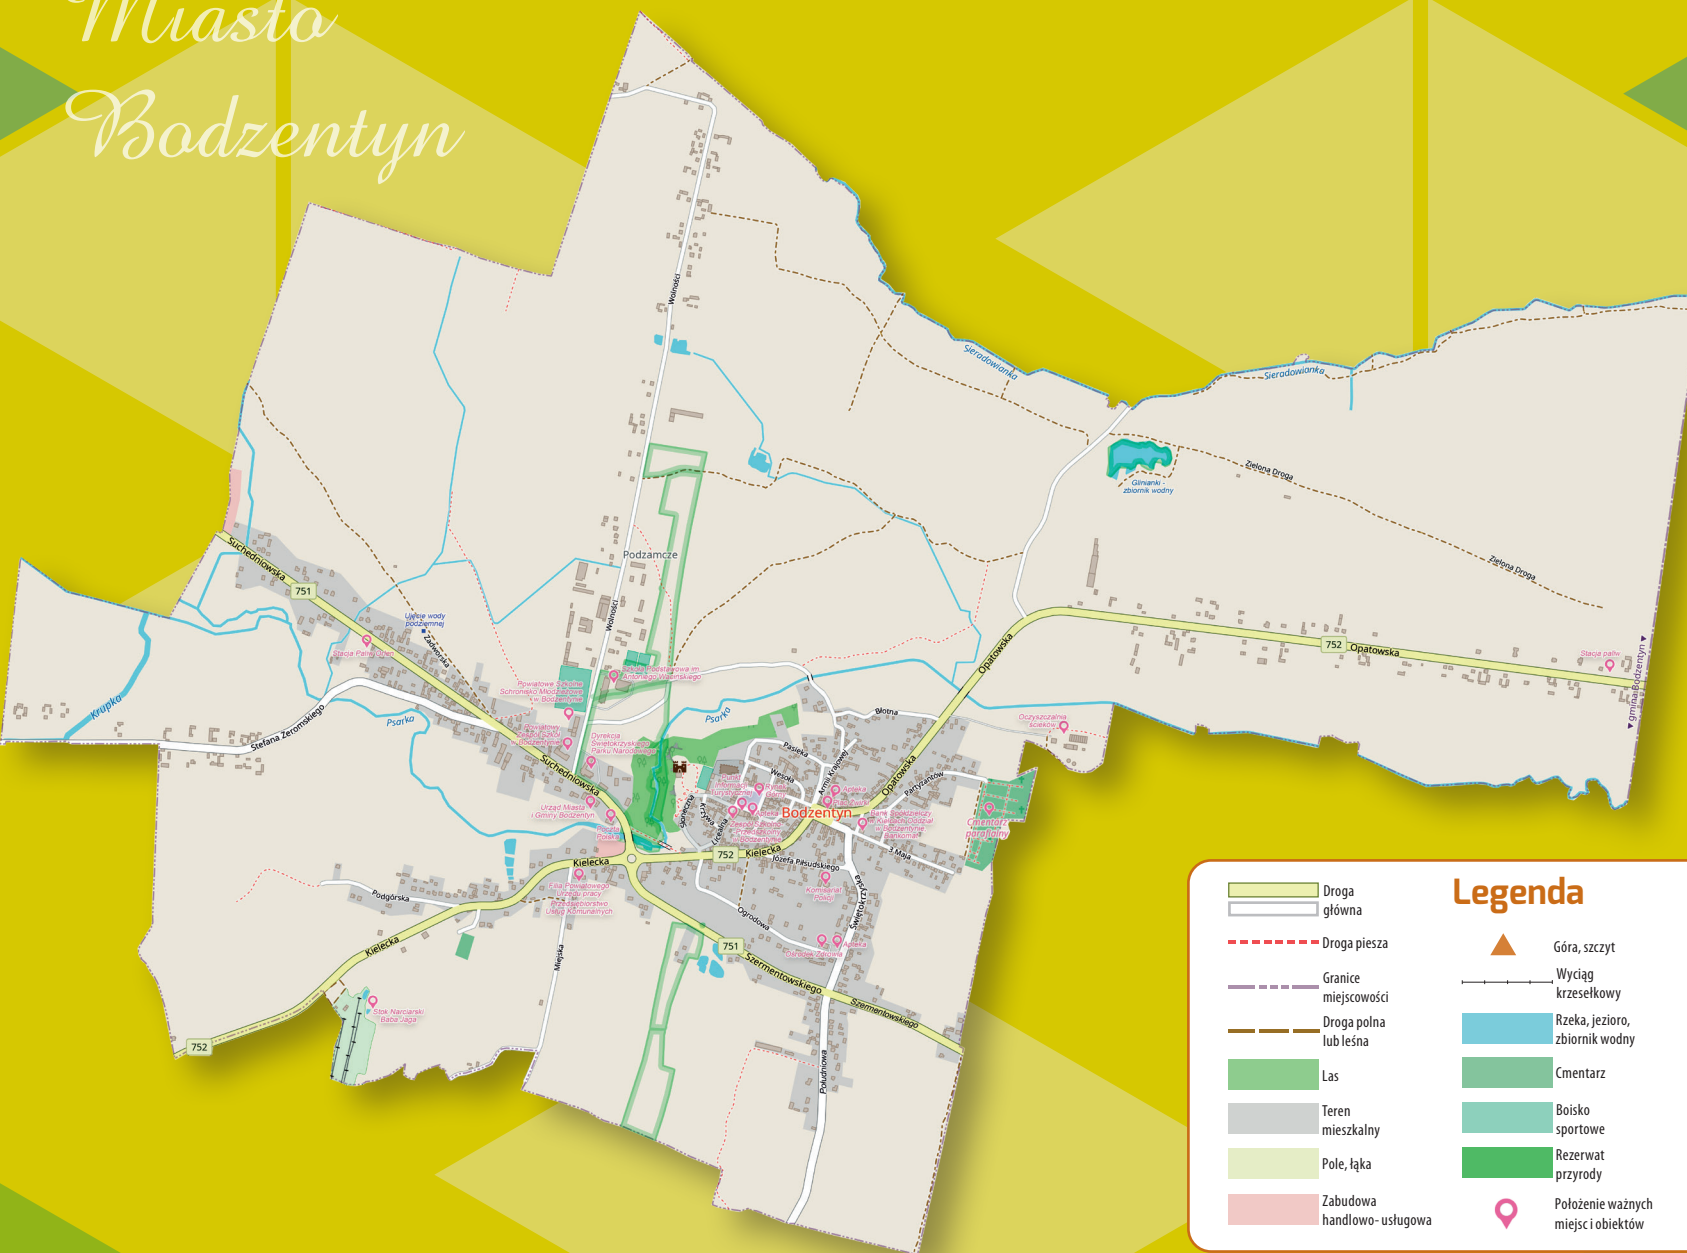

Witamy w Gminie Bodzentyn

Województwo
Świętokrzyskie

Powiat
Kielecki

Gmina i Miasto
Bodzentyn

-  Droga główna
-  Droga piesza
-  Granice miejscowości
-  Droga polna lub leśna
-  Las
-  Teren mieszkalny
-  Pole, łąka
-  Zabudowa handlowo-usługowa

Legenda

-  Góra, szczyt
-  Wyciąg krzesełkowy
-  Rzeka, jezioro, zbiornik wodny
-  Cmentarz
-  Boisko sportowe
-  Rezerwat przyrody

Miasto Bodzentyn

Legenda

	Droga główna		Góra, szczyt
	Droga pieszka		Wyciąg krzesełkowy
	Granice miejscowości		Rzeka, jezioro, zbiornik wodny
	Droga polna lub leśna		Cmentarz
	Las		Boisko sportowe
	Teren mieszkalny		Rezerwat przyrody
	Pole, łąka		Położenie ważnych miejsc i obiektów
	Zabudowa handlowo-usługowa		

Zabytki oraz miejsca pamięci w Bodzentynie

Legenda

- Droga główna
- Droga piesza
- Granice miejscowości
- Droga polna lub leśna
- Las
- Teren mieszkalny
- Pole, łąka
- Zabudowa handlowo-usługowa
- Góra, szczyt
- Wyciąg krzeselkowy
- Rzeka, jezioro, zbiornik wodny
- Cmentarz
- Boisko sportowe
- Rezerwat przyrody
- Położenie zabytków
- Położenie miejsc pamięci

Legenda

-  Położenie zabytków
-  Położenie miejsc pamięci
-  Góra, szczyt
-  Rzeka, jezioro, zbiornik wodny
-  Cmentarz
-  Boisko sportowe
-  Rezerwat przyrody

Zielony szlak turystyczny im. Jerzego Głowackiego