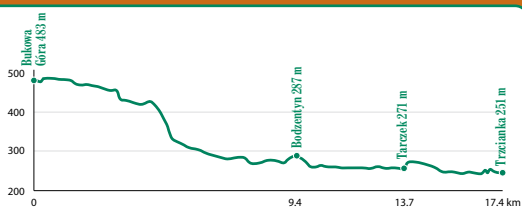

Zabytki oraz miejsca pamięci w Bodzentynie

Legenda

- Droga główna
- Droga piesza
- Granice miejscowości
- Droga polna lub leśna
- Las
- Teren mieszkalny
- Pole, łąka
- Zabudowa handlowo-usługowa
- Góra, szczyt
- Wyciąg krzeselkowy
- Rzeka, jezioro, zbiornik wodny
- Cmentarz
- Boisko sportowe
- Rezerwat przyrody
- Położenie zabytków
- Położenie miejsc pamięci

Legenda

-  Położenie zabytków
-  Położenie miejsc pamięci
-  Góra, szczyt
-  Rzeka, jezioro, zbiornik wodny
-  Cmentarz
-  Boisko sportowe
-  Rezerwat przyrody

Zielony szlak turystyczny im. Jerzego Głowackiego