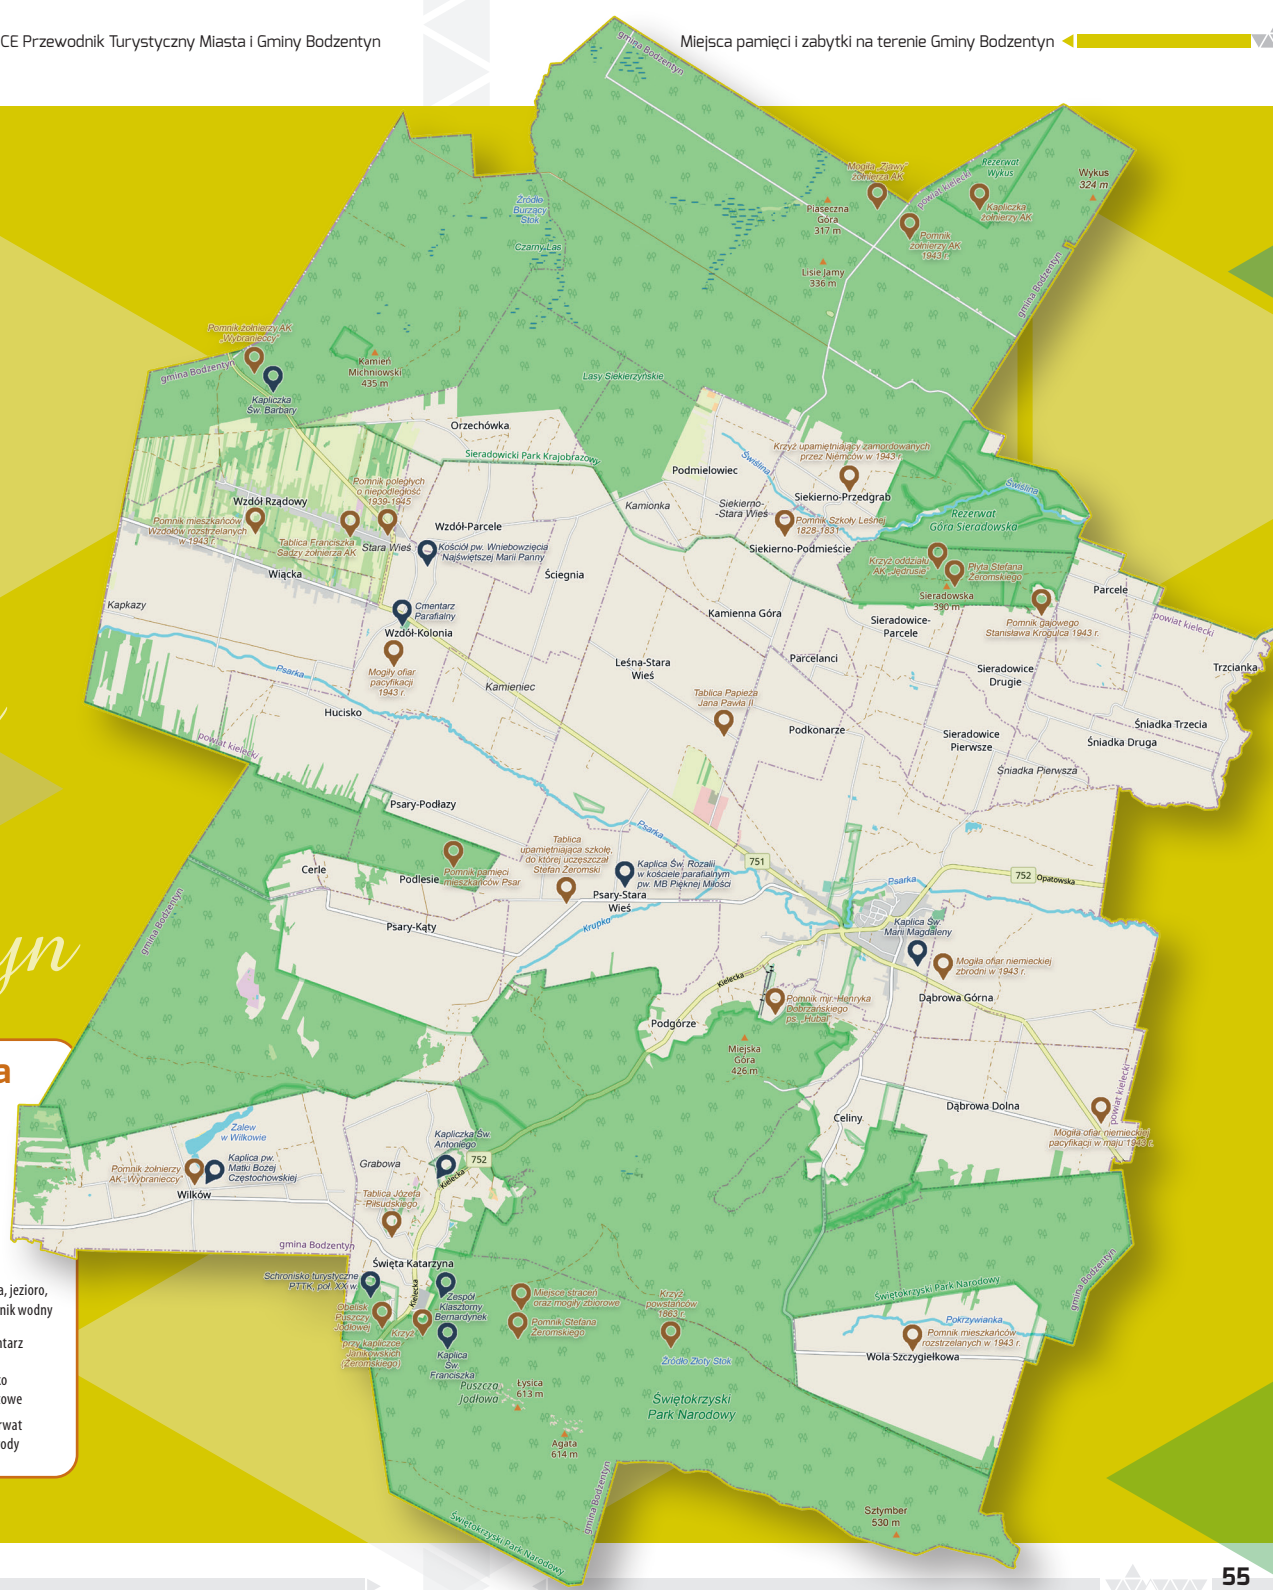

Miejsca pamięci i zabytki na terenie Gminy Bodzentyn

- Droga
- Droga główna
- Droga polna
- Granice miejscowości
- Droga polna lub leśna
- Wyciąg krzesełkowy
- Las
- Teren mieszkalny
- Pole, łąka
- Zabudowa handlowo-usługowa

Legenda

- Położenie zabytków
- Położenie miejsc pamięci
- Góra, szczyt
- Rzeka, jezioro, zbiornik wodny
- Cmentarz
- Boisko sportowe
- Rezerwat przyrody