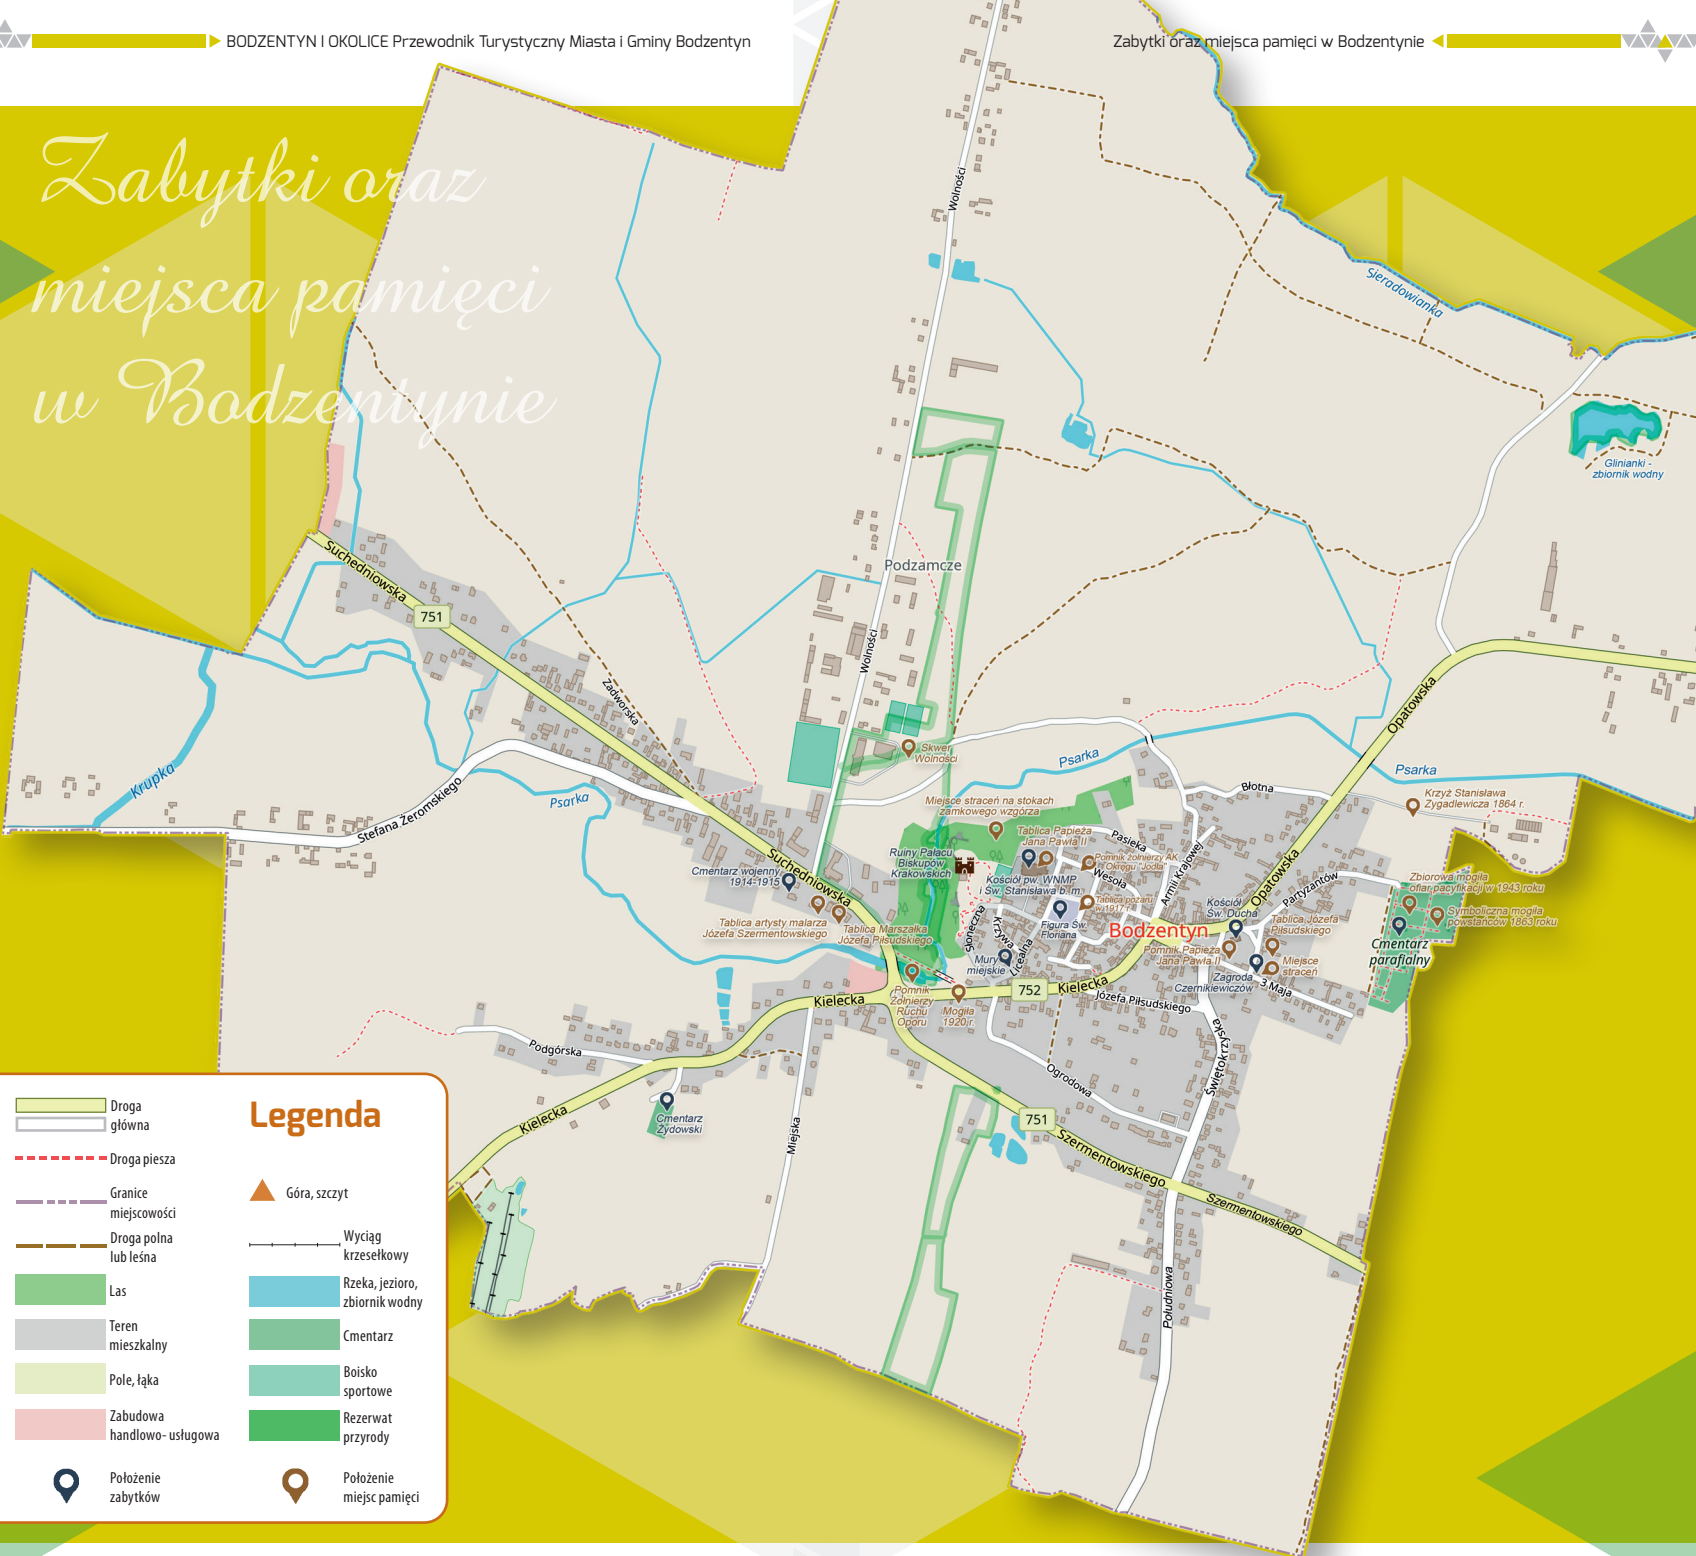

Legenda

-  Góra, szczyt
-  Wyciąg krzesełkowy
-  Rzeka, jezioro, zbiornik wodny
-  Cmentarz
-  Boisko sportowe
-  Rezerwat przyrody

Miasto Bodzentyn

Legenda

	Droga główna		Góra, szczyt
	Droga pieszka		Wyciąg krzesełkowy
	Granice miejscowości		Rzeka, jezioro, zbiornik wodny
	Droga polna lub leśna		Cmentarz
	Las		Boisko sportowe
	Teren mieszkalny		Rezerwat przyrody
	Pole, łąka		Położenie ważnych miejsc i obiektów
	Zabudowa handlowo-usługowa		

Zabytki oraz miejsca pamięci w Bodzentynie

Legenda

- Droga główna
- Droga piesza
- Granice miejscowości
- Droga polna lub leśna
- Las
- Teren mieszkalny
- Pole, łąka
- Zabudowa handlowo-usługowa
- Góra, szczyt
- Wyciąg krzeselkowy
- Rzeka, jezioro, zbiornik wodny
- Cmentarz
- Boisko sportowe
- Rezerwat przyrody
- Położenie zabytków
- Położenie miejsc pamięci

Miejsca pamięci i zabytki na terenie Gminy Bodzentyn

-  Droga
-  Droga główna
-  Droga polna
-  Granice miejscowości
-  Droga polna lub leśna
-  Wyciąg krzesełkowy
-  Las
-  Teren mieszkalny
-  Pole, łąka
-  Zabudowa handlowo-usługowa

Legenda

-  Położenie zabytków
-  Położenie miejsc pamięci
-  Góra, szczyt
-  Rzeka, jezioro, zbiornik wodny
-  Cmentarz
-  Boisko sportowe
-  Rezerwat przyrody

Zielony szlak turystyczny im. Jerzego Głowackiego