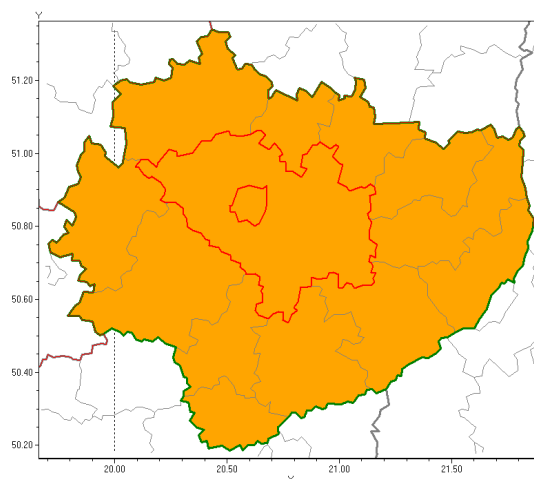

Zasięg ostrzeżenia w województwie

Burze z gradem

Ostrzeżenie meteorologiczne Nr 21

Nazwa biura	IMGW-PIB Biuro Prognoz Meteorologicznych w Krakowie
Zjawisko/stopień zagrożenia	Burze z gradem/ 2
Obszar	województwo świętokrzyskie powiat kielecki
Ważność	od godz. 12:00 dnia 10.08.2018 do godz. 24:00 dnia 10.08.2018
Przebieg	Prognozuje się wystąpienie burz z opadami deszczu miejscami od 30 mm do 40 mm, lokalnie do 50 mm oraz porywami wiatru do 100 km/h. Miejscami grad.
Prawdopodobieństwo wystąpienia zjawiska(%)	90%
Uwagi	Brak.
Dyrektor synoptyk IMGW-PIB	Adam Dziedzic
Godzina i data wydania	godz. 07:11 dnia 10.08.2018
SMS	IMGW-PIB OSTRZEŻA: BURZE Z GRADEM/2 w świętokrzyskie/kielecki od 12:00/10.08 do 24:00/10.08.2018 deszcz 50 mm, porywy 100 km/h.